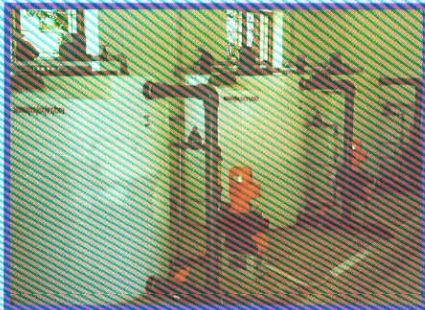

### UBORA WA MAJI YANAYOSAMBAZWA

Mamlaka ya Maji Safi na Maji Taka Mjini Moshi ni Taasisi pekee inayotoa Huduma Bora ya Maji Safi na Salama katika Manispaa ya Moshi, Mji wa Mlima Kilimanjaro.

Mamlaka inasambaza Maji Safi na Salama kwa Wateja wake na Wakazi wote wa Moshi yanayotosheleza mahitaji yote ya Majumbani, Sehemu za Biashara na Viwandani katika kipindi cha **Muda** wote wa Saa Ishirini na Nne (24), huduma inayotosheleza mahitaji kwa matumizi ya kunywa, kuoshea, kupikia, usafi, mitambo ya viwandani, kumwagilia bustani na kuoshea magari (*lakini sio kwa kutumia mpira wa kwamwagilia*) na matumizi mengineyo.

Kwa kuzingatia jukumu la kusambaza maji katika viwango vilivyowekwa Kitaifa na Kimataifa, Mamlaka imelazimika kuweka **Mitambo ya Kusafisha na Kuongeza Ubora wa Maji** katika:

- **Vyanzo vya Maji vya Chemchem za Nsere na Shiri,**
- **Matanki ya Kuhifadhia Maji ya Kilimanjaro na Petershoff.**